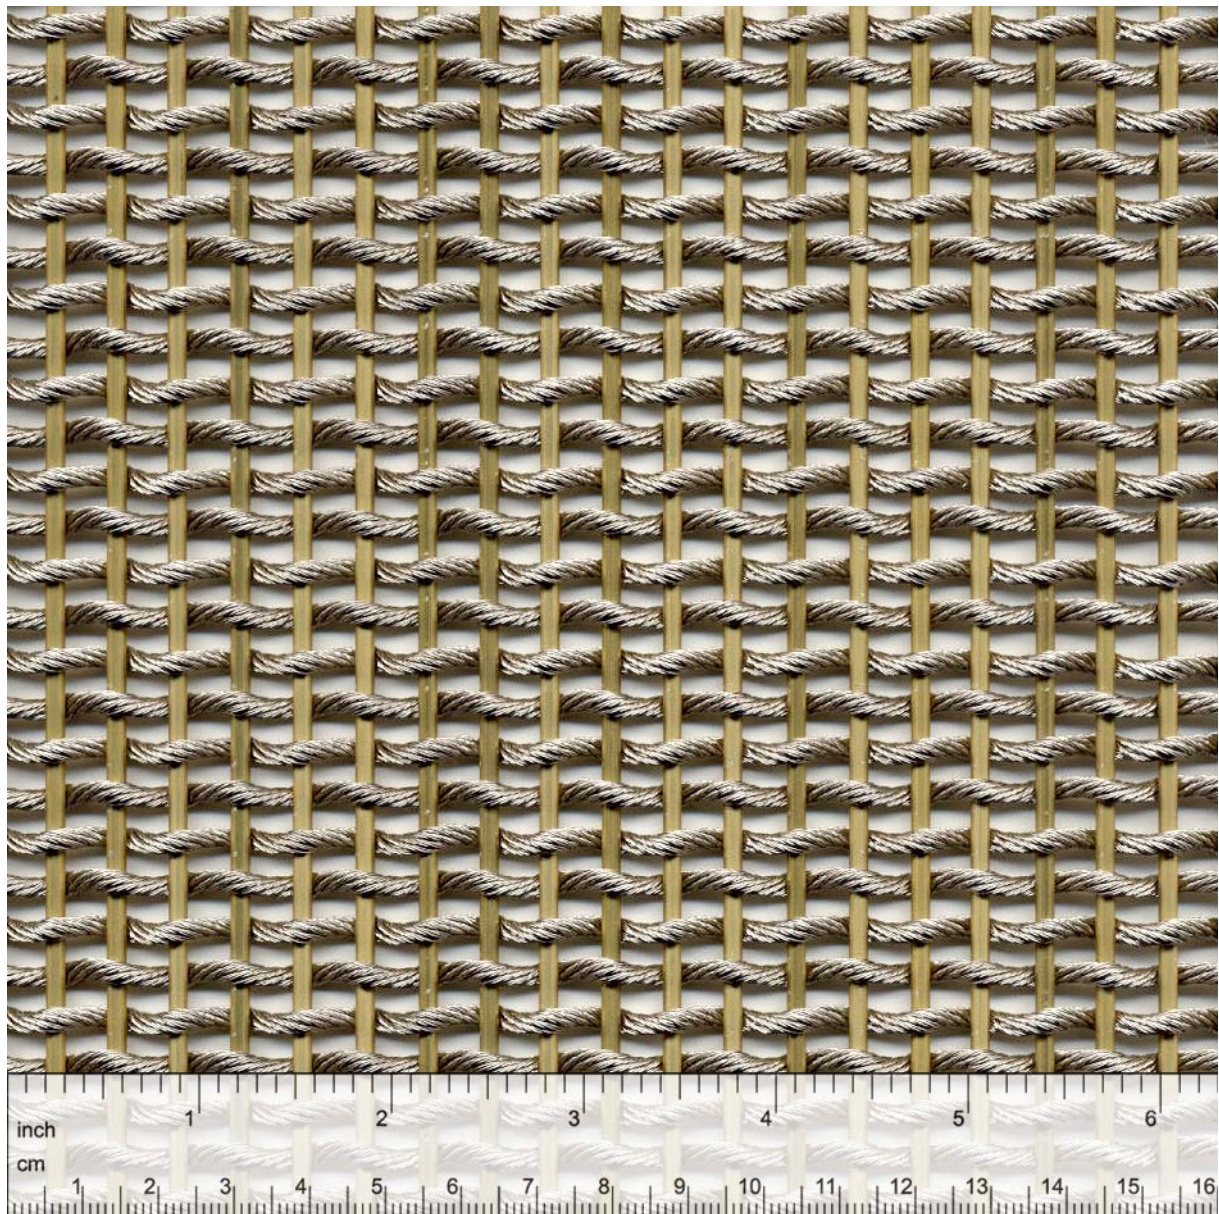

Ein Muster für Gestaltungsfreiheit.

MONO-BARRETTE 8147

Offene Fläche:
ca. 40%

Gewicht:
ca. 9,4 kg/m²

max. Breite:
2,4 m

HAVER & BOECKER
Ennigerloher Straße 64
D-59302 OELDE
Germany

Telefon: +49-(0) 25 22-30 684
Fax: +49-(0) 25 22-30 767
E-Mail: architektur@haverboecker.com
Internet: www.diedrahtweber.com